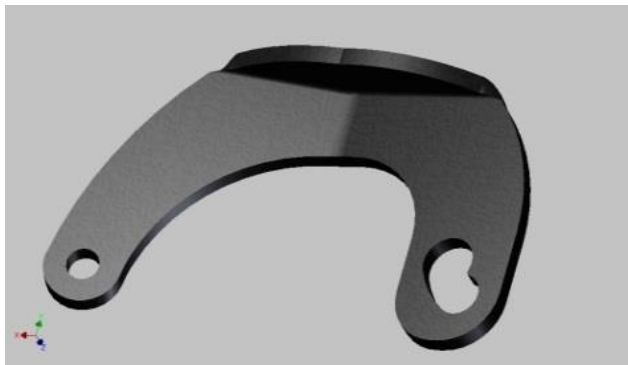

MANETE DA EMBREAGEM

MANETE DA EM

CÓD.: MAN005

BAGAGEIRO TITAN 150

CÓD.:
BAG001

SUPORE MOLA CAVALETE CENTRAL

SUPORE DA MOLA

CG 125

CAVALETE CENTRAL DA

SUPORE DA MOLA

CEN

CÓD.:
SUP001

CAVALETE CENTRAL

CAVALETE CENTRAL

125

TITAN 2000 - FAN