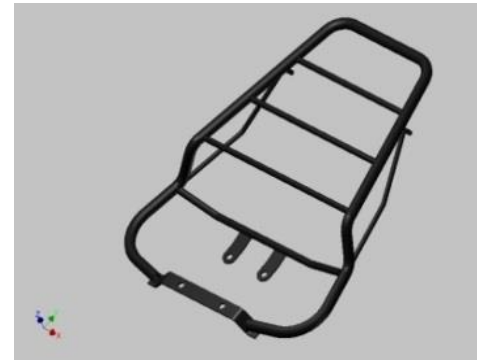

MANETE DA EMBREAGEM

MANETE DA EM

CÓD.: MAN005

BAGAGEIRO TITAN 150

CÓD.:
BAG001

SUPORE MOLA CAVALETE CENTRAL

SUPORE DA MOLA

CG 125