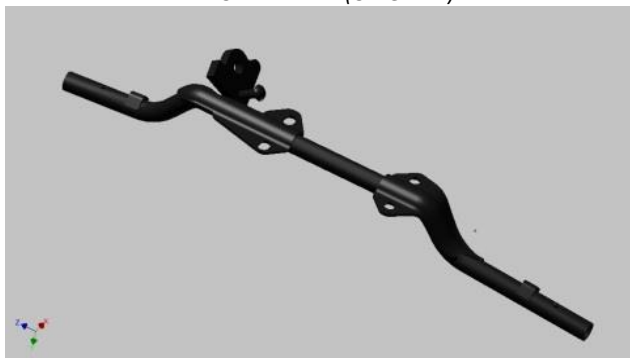

CATÁLOGO DE PEÇAS

*ESTRIBO / PEDAL DE APOIO
TODAY TITAN (PARALELO)*

CÓD.: PED004

ESTRIBO / PEDAL DE APOIO

CÓD.: PED006

*ESTRIBO / PEDAL DE APOIO
TITAN 150 (ORIGINAL)*

CÓD.: PED005

*ESTRIBO / PEDAL DE APOIO
TITAN 150*

CÓD.: PED001

*ESTRIBO / PEDAL DE APOIO
TODAY TITAN (ORIGINAL)*

CÓD.: PED003

*ESTRIBO / PEDAL DE APOIO
CG 125*

CÓD.: PED007

ESTRIBO / PEDAL DE APOIO

CÓD.: PED012

*ESTRIBO / PEDAL DE APOIO
CG 125 COM PRO*

MANETE DA EMBREAGEM

MANETE DA EM

CÓD.: MAN005

BAGAGEIRO TITAN 150

CÓD.:
BAG001

SUPORE MOLA CAVALETE CENTRAL

SUPORE DA MOLA

CG 125

CAVALETE CENTRAL DA

SUPORE DA MOLA

CEN

CÓD.:
SUP001

CAVALETE CENTRAL

CAVALETE CENTRAL

125

TITAN 2000 - FAN