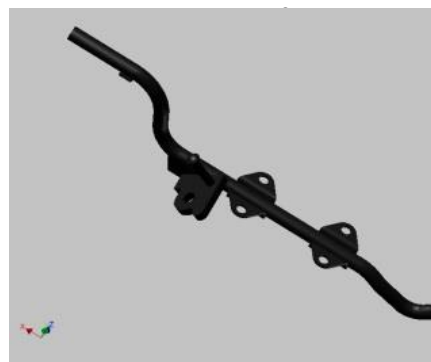

CATÁLOGO DE PEÇAS

*ESTRIBO / PEDAL DE APOIO
TODAY TITAN (PARALELO)*

CÓD.: PED004

ESTRIBO / PEDAL DE APOIO

CÓD.: PED006

*ESTRIBO / PEDAL DE APOIO
TITAN 150 (ORIGINAL)*

CÓD.: PED005

*ESTRIBO / PEDAL DE APOIO
TITAN 150*

CÓD.: PED001

MANETE DO FREIO STRADA

FREIO A DISCO

MANETE DO

CÓD.: MAN001

MANETE DO FREIO CG 92-95

MANETE DA EM

CÓD.: MAN003

MANETE DA EMBREAGEM

MANETE DA EM

CÓD.: MAN005

BAGAGEIRO TITAN 150

CÓD.:
BAG001

SUPORE MOLA CAVALETE CENTRAL

SUPORE DA MOLA

CG 125

CAVALETE CENTRAL DA

SUPORE DA MOLA

CEN

CÓD.:
SUP001

CAVALETE CENTRAL

CAVALETE CENTRAL

125

TITAN 2000 - FAN